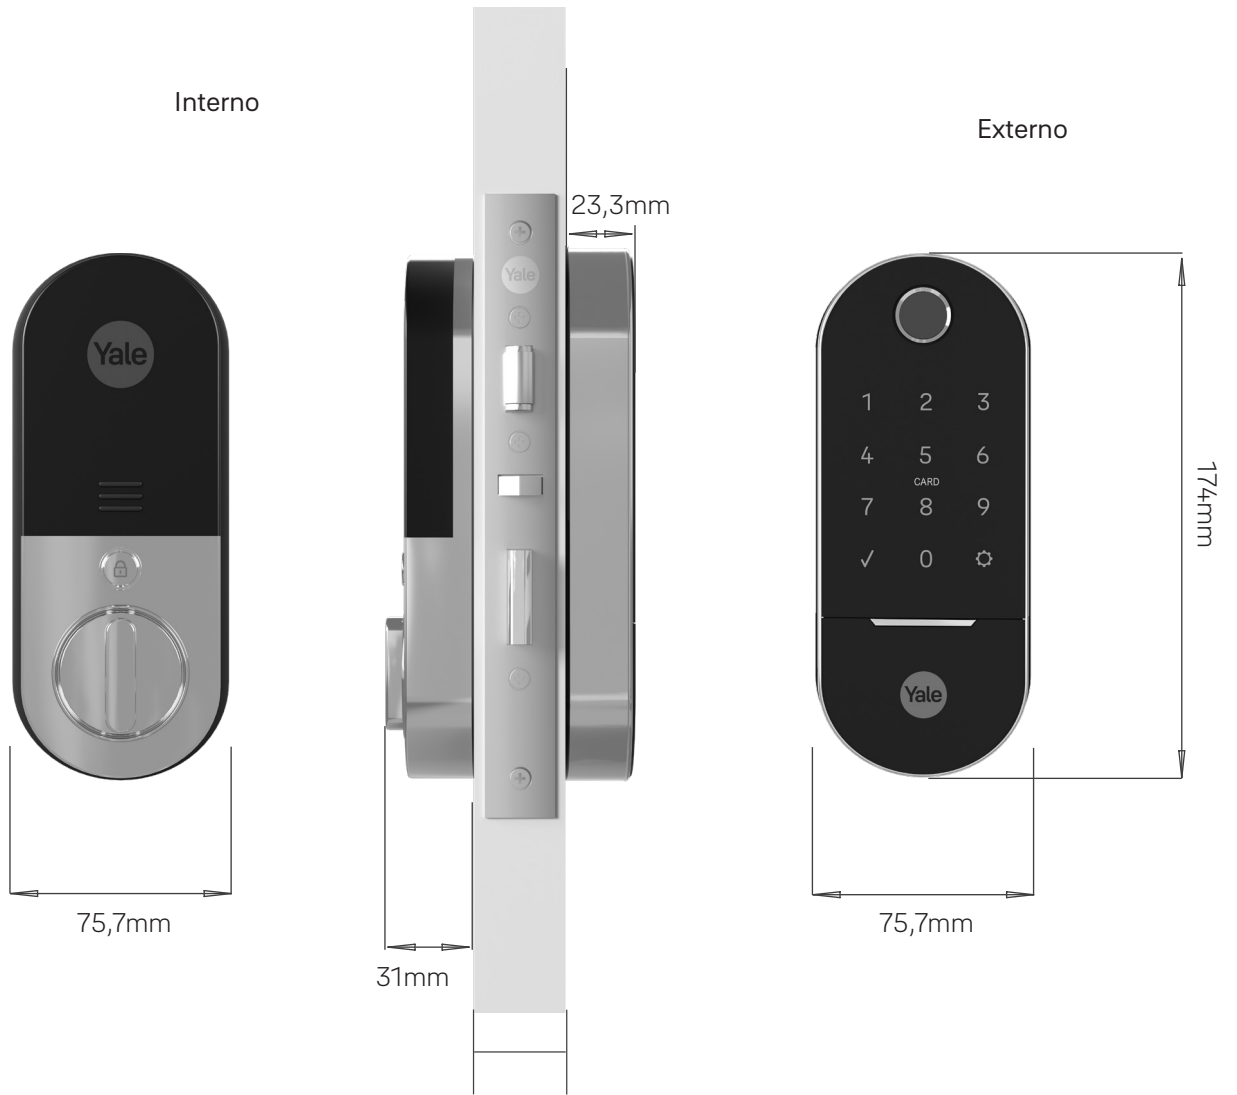

LIA

Fechadura Digital de Embutir

Preto e cromado
Branco e cromado
Preto fosco

Dados Técnicos

Skus:	Preto e cromado: 05483000-0; Preto fosco: 05484000-0; Branco e cromado: 05485000-0
Skus Combo:	Preto e cromado: 97110000-0; Preto fosco: 97111000-0; Branco e cromado: 97112000-0
EAN 13:	Preto e cromado: 7891194336043; Preto fosco: 7891194336067; Branco e cromado: 7891194337316
EAN 13 Combo:	Preto e cromado: 7891194337323; Preto fosco: 7891194336050; Branco e cromado: 7891194336036
Espessura da Porta:	35 a 70mm
Tipos de portas:	Madeira e metal
Acabamentos:	Preto e cromado; Branco e cromado; Preto
Tipos de abertura:	Senha numérica, biometria, cartão, chave mecânica ou App Yale Connect*
Números de usuários:	250 senhas, 250 biometrias e 250 cartões com 3 cartões inclusos
Acionamento de Emergência:	USB e chave mecânica
Tipos de travamento:	Manual, Automático temporizado ou Automático sensorizado
Guia de voz:	Português, inglês e espanhol
Garantia:	2 anos de garantia de fábrica e 4 anos de garantia com instalador credenciado.
Alarmes:	Violação e Intrusão
IP:	IP55 – lado externo resistente à poeira e chuva
Salt Spray:	200 horas
Distância do eixo:	55mm
Material:	Corpo: liga de zinco; Máquina: aço inox 304
Velocidade de abertura da Digital:	<0,8s
Frequência da Tag:	13,56 Mhz
Dimensão da face externa (mm):	165x 65 x 29
Dimensão da face interna (mm):	165x 65 x 29
Dimensões da Caixa (mm):	271x240x120mm
Peso (g):	2500
Conexão remota:	Sim, comunicação Zigbee
Itens necessários para a conexão remota:	Hub Yale

250 biometrias

250 senhas

250 tags

Aplicativo
Yale Connect*

Acesso via
Alexa/Nest.

Alarme
de Violação

Chave
mecânica

Cabo USB

Garantia
de **2 anos**

*Necessária aquisição do kit conectividade

Interno

Externo

Para portas de 35 a 70mm