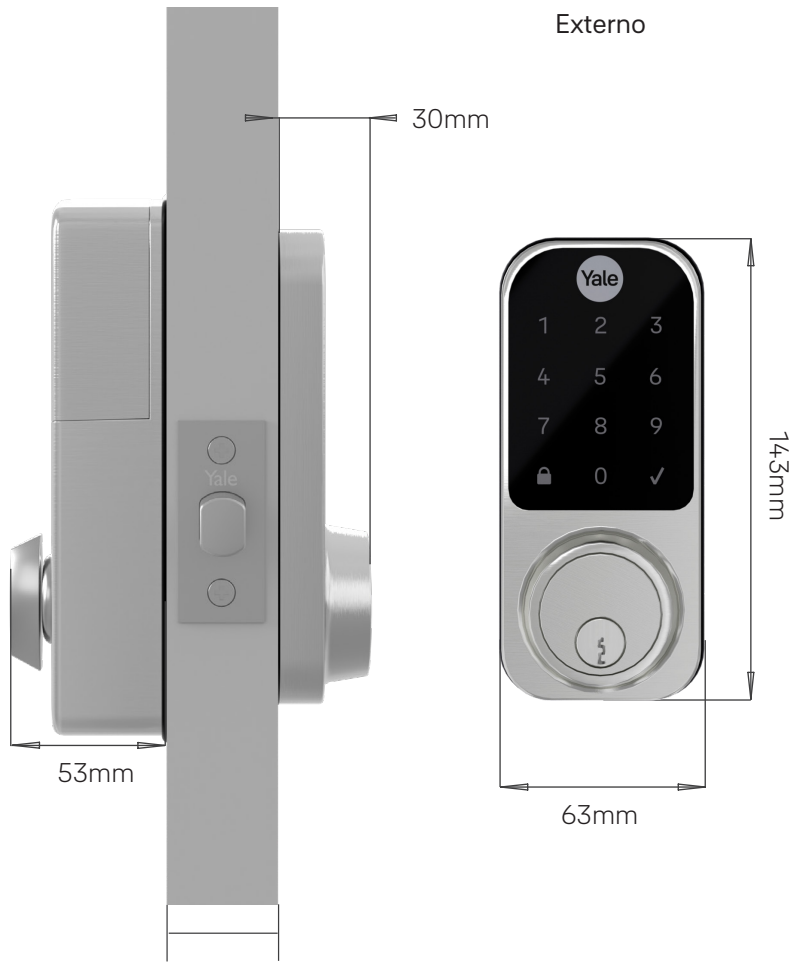

YDD 120

Fechadura Digital de Embutir

Preto e cromado

Dados Técnicos

Sku:	Prata: 05411000-0; Preto: 05494000-0
EAN 13:	Prata: 7891683748104; Preto: 7891194333257
Espessura da Porta:	30 a 45mm
Tipos de portas: Madeira e metal	Madeira e metal
Acabamentos:	Prata; Preto Fosco
Tipos de abertura:	Senha numérica e chave de emergência
Números de usuários:	50 senhas
Acionamento de Emergência:	USB e chave de emergência
Tipos de travamento:	Manual ou automático temporizado
Guia de voz:	Não
Garantia:	2 anos de garantia de fábrica e 4 anos de garantia com instalador credenciado.
Alarmes:	Alarmes: Violação
IP:	IP55 – lado externo resistente à poeira e chuva
Salt Spray:	96 horas
Distância do eixo:	60 a 70mm
Material:	Liga de zinco com capa de plástico ABS
Velocidade de abertura da Digital:	N/A
Frequência da Tag:	N/A
Dimensão da face externa (mm):	143x63x30
Dimensão da face interna (mm):	163x74x53
Dimensões da Caixa (mm):	170x110x200
Peso (g):	1600
Conexão remota:	N/A
Itens necessários para a conexão remota:	N/A

50 senhas numéricas

Alimentação por 4 pilhas AA

Pode ser exposta ao sol e chuva
PELO LADO EXTERNO.

Bloqueio automático

Espessura da porta 30 a 45mm

Trinco Dead bolt

Chave mecânica de emergência

Interno

Externo

Para portas de 30 a 45mm