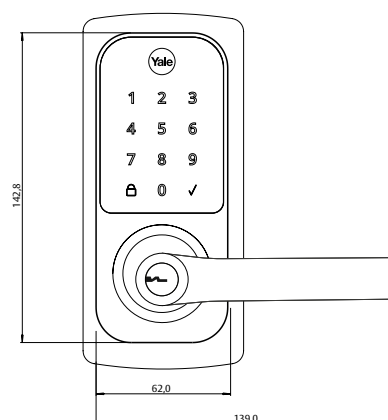

Cód. Cepo
88404001-0

Panel Externo

Panel Interno

YDL 120.

Fechadura digital de embutir

Saiba mais

Dados Técnicos

Nomenclatura	Fechadura Digital Yale Embutir YDL 120
Código do produto	05492000-0
Código EAN 13	7891683763367
Código do Cepo	88404001-0
Tipos de porta	Madeira e metal
Espessura da porta em mm	30 a 45
Dimensões AxLxP em mm	Parte externa: 143 x 139 x 60 Parte interna: 164 x 153 x 163
Peso	Bruto: 1.3kg Líquido: 1.2kg
Embalagem	1 unidade - caixa
Acabamento	Preto Onix e Níquel Acetinado
Mecanismo	Embutir - Latch Bolt
Entrada para bateria externa	Entrada Micro USB
Tipo de abertura	Senha, chave de segurança
Número de usuários	Até 50 senhas
Teclado	Display digital sensível ao toque
Acionamentos opcionais	Não Possui
Tranca	Manual ou automática
Alarmes	Não Possui
Guia de voz	Não Possui
Integração com dispositivos móveis	Não Possui
Garantia	12 meses**