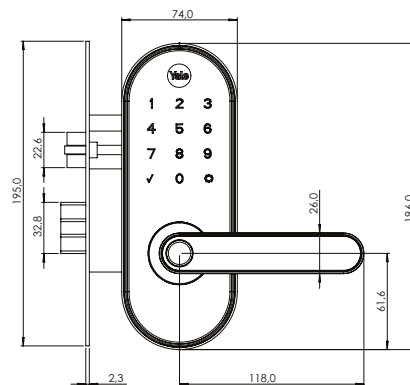

App Yale Connect\*  
controle o acesso  
de suas portas pelo  
celular (opcional)

Utiliza 4 pilhas AA  
alcalinas, autonomia  
de até 3.600  
acionamentos

Espessura da porta  
30 a 70mm

\*Somente o lado externo da fechadura  
(painel com display) pode ficar exposto ao tempo.

## Fechadura Digital Biométrica de Embutir

### Dados Técnicos

Nomenclatura	Fechadura Digital Yale YMC 420W
Código	05461000-0
Tipos de porta	Madeira e metal
Espessura da porta em mm	30 a 70
Dimensões AxLxP em mm	Parte externa: 196 x 74 x 24   Parte interna: 185 x 74 x 24
Acabamento	Preto fosco com detalhes em cromo acetinado
Mecanismo	Embutir - lingueta e trinco reversível
Entrada para bateria externa	Mini USB
Tipo de abertura	Senha numérica, impressão digital, cartão, chave de segurança ou App Yale Connect (opcional)
Número de usuários	Até 250 senhas, até 250 biometrias e até 250 cartões
Leitor de impressão digital	Tipo scanner
Teclado	Em fibra de vidro, sensível ao toque
Tranca	Manual ou automática
Alarmes	Alerta de violação, intrusão
Guia de voz	Inglês, espanhol e português
Integração com dispositivos móveis	Sim, possui módulo de comunicação Zigbee integrado
Garantia	24 meses <sup>1</sup>