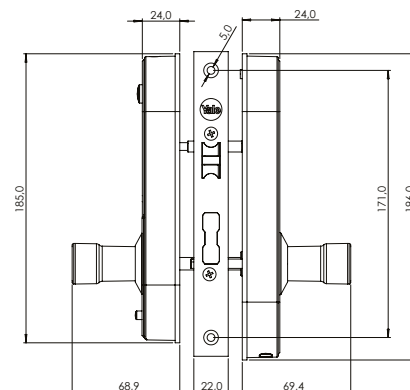

App Yale Connect\*  
controle o acesso  
de suas portas pelo  
celular (opcional)

Utiliza 4 pilhas AA  
alcalinas, autonomia  
de até 3.600  
acionamentos

Espessura da porta  
30 a 70mm

\*Somente o lado externo da fechadura  
(painel com display) pode ficar exposto ao tempo.

### Dados Técnicos

Nomenclatura	Fechadura Digital Yale YMC 420W
Código	05461000-0
Tipos de porta	Madeira e metal
Espessura da porta em mm	30 a 70
Dimensões AxLxP em mm	Parte externa: 196 x 74 x 24   Parte interna: 185 x 74 x 24
Acabamento	Preto fosco com detalhes em cromo acetinado
Mecanismo	Embutir - lingueta e trinco reversível
Entrada para bateria externa	Mini USB
Tipo de abertura	Senha numérica, impressão digital, cartão, chave de segurança ou App Yale Connect (opcional)
Número de usuários	Até 250 senhas, até 250 biometrias e até 250 cartões
Leitor de impressão digital	Tipo scanner
Teclado	Em fibra de vidro, sensível ao toque
Tranca	Manual ou automática
Alarmes	Alerta de violação, intrusão
Guia de voz	Inglês, espanhol e português
Integração com dispositivos móveis	Sim, possui módulo de comunicação Zigbee integrado
Garantia	24 meses <sup>1</sup>