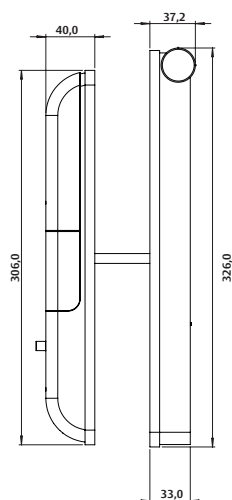

Espessura da porta  
35 a 100mm

### Dados Técnicos

Nomenclatura	Fechadura Digital Yale YMF 40A RL
Código	05471001-0
Tipos de porta	Madeira e metal
Espessura da porta em mm	35 a 100
Dimensões AxLxP em mm	Parte externa: 326 x 68 x 37,2   Parte interna: 306 x 68 x 40
Acabamento	Preto onix com detalhes em cromo acetinado
Mecanismo	Embutir - lingueta e trinco reversível
Entrada para bateria externa	Bateria 9 Volts
Tipo de abertura	Senha, impressão digital, chave de segurança ou App Yale Connect (opcional)
Número de usuários	Até 100 com senha   até 100 com impressão digital.
Leitor de impressão digital	Tipo scanner
Teclado	Em fibra de vidro, sensível ao toque
Tranca	Manual ou automática
Alarmes	Alerta de violação, intrusão e alta temperatura
Guia de voz	Inglês, espanhol, português ou chinês
Integração com dispositivos móveis	Sim* (opcional)
Garantia	12 meses*