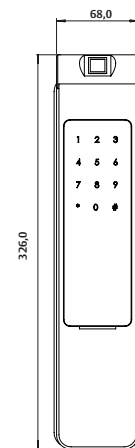

Yale

Painel Externo

Painel Interno

Até 100 senhas

Até 100 biometrias

Guia de voz  
4 idiomas

App Yale Connect\*  
controle o acesso  
de suas portas pelo  
celular (opcional)

Utiliza 4 pilhas AA  
alcalinas, autonomia  
de até 3.600  
acionamentos

Espessura da porta  
35 a 100mm

### Dados Técnicos

Nomenclatura	Fechadura Digital Yale YMF 40A RL
Código	05471001-0
Tipos de porta	Madeira e metal
Espessura da porta em mm	35 a 100
Dimensões AxLxP em mm	Parte externa: 326 x 68 x 37,2   Parte interna: 306 x 68 x 40
Acabamento	Preto onix com detalhes em cromo acetinado
Mecanismo	Embutir - lingueta e trinco reversível
Entrada para bateria externa	Bateria 9 Volts
Tipo de abertura	Senha, impressão digital, chave de segurança ou App Yale Connect (opcional)
Número de usuários	Até 100 com senha   até 100 com impressão digital.
Leitor de impressão digital	Tipo scanner
Teclado	Em fibra de vidro, sensível ao toque
Tranca	Manual ou automática
Alarmes	Alerta de violação, intrusão e alta temperatura
Guia de voz	Inglês, espanhol, português ou chinês
Integração com dispositivos móveis	Sim* (opcional)
Garantia	12 meses*