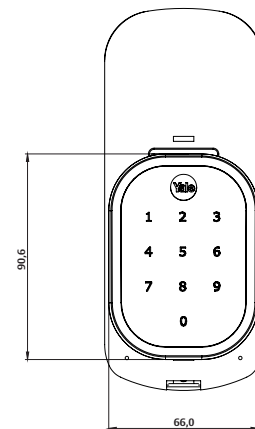

Espessura da porta
30 a 55mm

*Somente o lado externo da fechadura
(painel com display) pode ficar exposto ao tempo.

YRD256.

Fechadura Digital de Embutir

Dados Técnicos

Nomenclatura	Fechadura Digital Yale YRD 256
Código	05425001-3
Tipos de porta	Madeira e metal
Espessura da porta em mm	30 a 55
Dimensões AxLxP em mm	Parte externa: 90,6 x 66 x 26,6 Parte interna: 168,4x69,6x54,9
Acabamento	Preto onix com detalhes em cromo
Mecanismo	Embutir - Lingueta tubular
Entrada para bateria externa	Bateria 9 Volts
Tipo de abertura	Senha ou App Yale Connect (opcional)
Número de usuários	Até 25
Teclado	Em fibra de vidro, sensível ao toque
Acionamentos opcionais	Automação
Tranca	Manual ou automática
Alarmes	Alerta de violação
Guia de voz	Inglês, espanhol e português
Integração com dispositivos móveis	Sim ¹ (opcional)
Garantia	24 meses ²