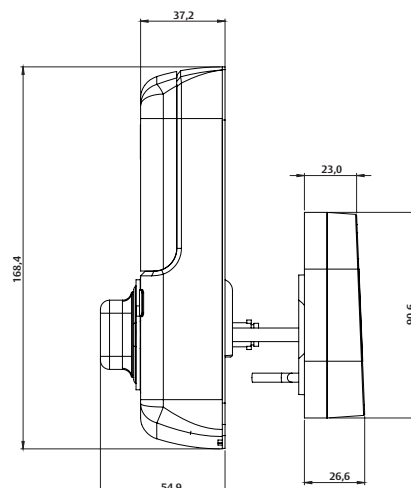

Espessura da porta
30 a 55mm

*Somente o lado externo da fechadura
(painel com display) pode ficar exposto ao tempo.

YRD256.

Fechadura Digital de Embutir

Dados Técnicos

Nomenclatura	Fechadura Digital Yale YRD 256
Código	05425001-3
Tipos de porta	Madeira e metal
Espessura da porta em mm	30 a 55
Dimensões AxLxP em mm	Parte externa: 90,6 x 66 x 26,6 Parte interna: 168,4x69,6x54,9
Acabamento	Preto onix com detalhes em cromo
Mecanismo	Embutir - Lingueta tubular
Entrada para bateria externa	Bateria 9 Volts
Tipo de abertura	Senha ou App Yale Connect (opcional)
Número de usuários	Até 25
Teclado	Em fibra de vidro, sensível ao toque
Acionamentos opcionais	Automação
Tranca	Manual ou automática
Alarmes	Alerta de violação
Guia de voz	Inglês, espanhol e português
Integração com dispositivos móveis	Sim ¹ (opcional)
Garantia	24 meses ²