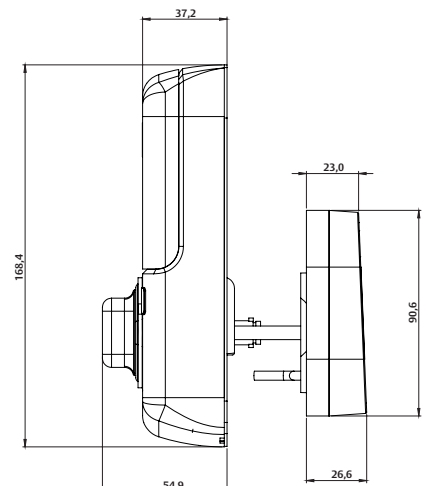

Utiliza 4 pilhas AA
alcalinas, autonomia
de até 3.600
acionamentos

Espessura da porta
35 a 45mm

*Somente o lado externo da fechadura
(painel com display) pode ficar exposto ao tempo

YRD256BP.

Fechadura Digital de Embutir

Dados Técnicos

Nomenclatura	Fechadura Digital Yale YRD 256
Código	05425001-3
Tipos de porta	Madeira e metal
Espessura da porta em mm	30 a 55
Dimensões AxLxP em mm	Parte externa: 90,6 x 66 x 26,6 Parte interna: 168,4x69,6x54,9
Acabamento	Preto onix com detalhes em cromo
Mecanismo	Embutir - Lingueta tubular
Entrada para bateria externa	Bateria 9 Volts
Tipo de abertura	Senha ou App Yale Connect (opcional)
Número de usuários	Até 25
Teclado	Em fibra de vidro, sensível ao toque
Acionamentos opcionais	Automação
Tranca	Manual ou automática
Alarmes	Alerta de violação
Guia de voz	Inglês, espanhol e português
Integração com dispositivos móveis	Sim ¹ (opcional)
Garantia	24 meses ²