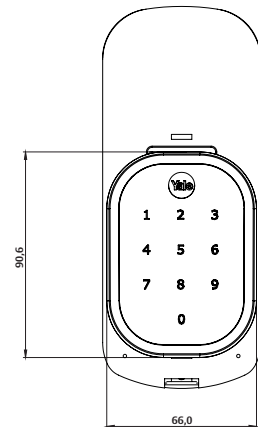

Utiliza 4 pilhas AA
alcalinas, autonomia
de até 3.600
acionamentos

Espessura da porta
35 a 45mm

*Somente o lado externo da fechadura
(painel com display) pode ficar exposto ao tempo

YRD256BP.

Fechadura Digital de Embutir

Dados Técnicos

Nomenclatura	Fechadura Digital Yale YRD 256
Código	05425001-3
Tipos de porta	Madeira e metal
Espessura da porta em mm	30 a 55
Dimensões AxLxP em mm	Parte externa: 90,6 x 66 x 26,6 Parte interna: 168,4x69,6x54,9
Acabamento	Preto onix com detalhes em cromo
Mecanismo	Embutir - Lingueta tubular
Entrada para bateria externa	Bateria 9 Volts
Tipo de abertura	Senha ou App Yale Connect (opcional)
Número de usuários	Até 25
Teclado	Em fibra de vidro, sensível ao toque
Acionamentos opcionais	Automação
Tranca	Manual ou automática
Alarmes	Alerta de violação
Guia de voz	Inglês, espanhol e português
Integração com dispositivos móveis	Sim ¹ (opcional)
Garantia	24 meses ²