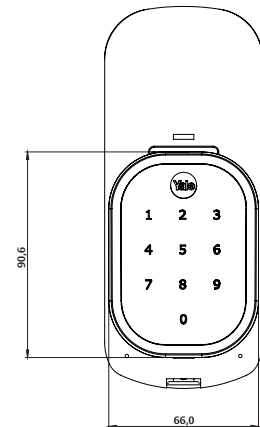

Espessura da porta
30 a 55mm

*Somente o lado externo da fechadura
(painel com display) pode ficar exposto ao tempo.

YRD256 RL.

Fechadura Digital de Embutir

Dados Técnicos

Nomenclatura	Fechadura Digital Yale YRD 256 RL
Código	05444039-0
Tipos de porta	Madeira e metal
Espessura da porta em mm	30 a 55
Dimensões AxLxP em mm	Parte externa: 90,6 x 66 x 26,6 Parte interna: 168,4x69,6x54,9
Acabamento	Preto onix com detalhes em cromo
Mecanismo	Embutir - Lingueta tubular
Entrada para bateria externa	Bateria 9 Volts
Tipo de abertura	Senha ou App Yale Connect (opcional)
Número de usuários	Até 25
Teclado	Em fibra de vidro, sensível ao toque
Acionamentos opcionais	Automação
Tranca	Manual ou automática
Alarmes	Alerta de violação
Guia de voz	Inglês, espanhol e português
Integração com dispositivos móveis	Sim ¹ (opcional)
Garantia	24 meses ²