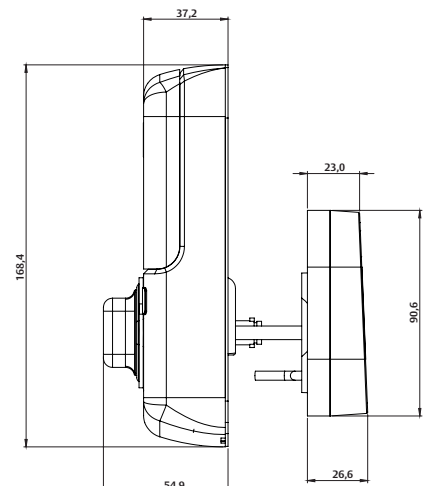

Espessura da porta
30 a 55mm

*Somente o lado externo da fechadura
(painel com display) pode ficar exposto ao tempo.

YRD256 RL.

Fechadura Digital de Embutir

Dados Técnicos

Nomenclatura	Fechadura Digital Yale YRD 256 RL
Código	05444039-0
Tipos de porta	Madeira e metal
Espessura da porta em mm	30 a 55
Dimensões AxLxP em mm	Parte externa: 90,6 x 66 x 26,6 Parte interna: 168,4x69,6x54,9
Acabamento	Preto onix com detalhes em cromo
Mecanismo	Embutir - Lingueta tubular
Entrada para bateria externa	Bateria 9 Volts
Tipo de abertura	Senha ou App Yale Connect (opcional)
Número de usuários	Até 25
Teclado	Em fibra de vidro, sensível ao toque
Acionamentos opcionais	Automação
Tranca	Manual ou automática
Alarmes	Alerta de violação
Guia de voz	Inglês, espanhol e português
Integração com dispositivos móveis	Sim ¹ (opcional)
Garantia	24 meses ²